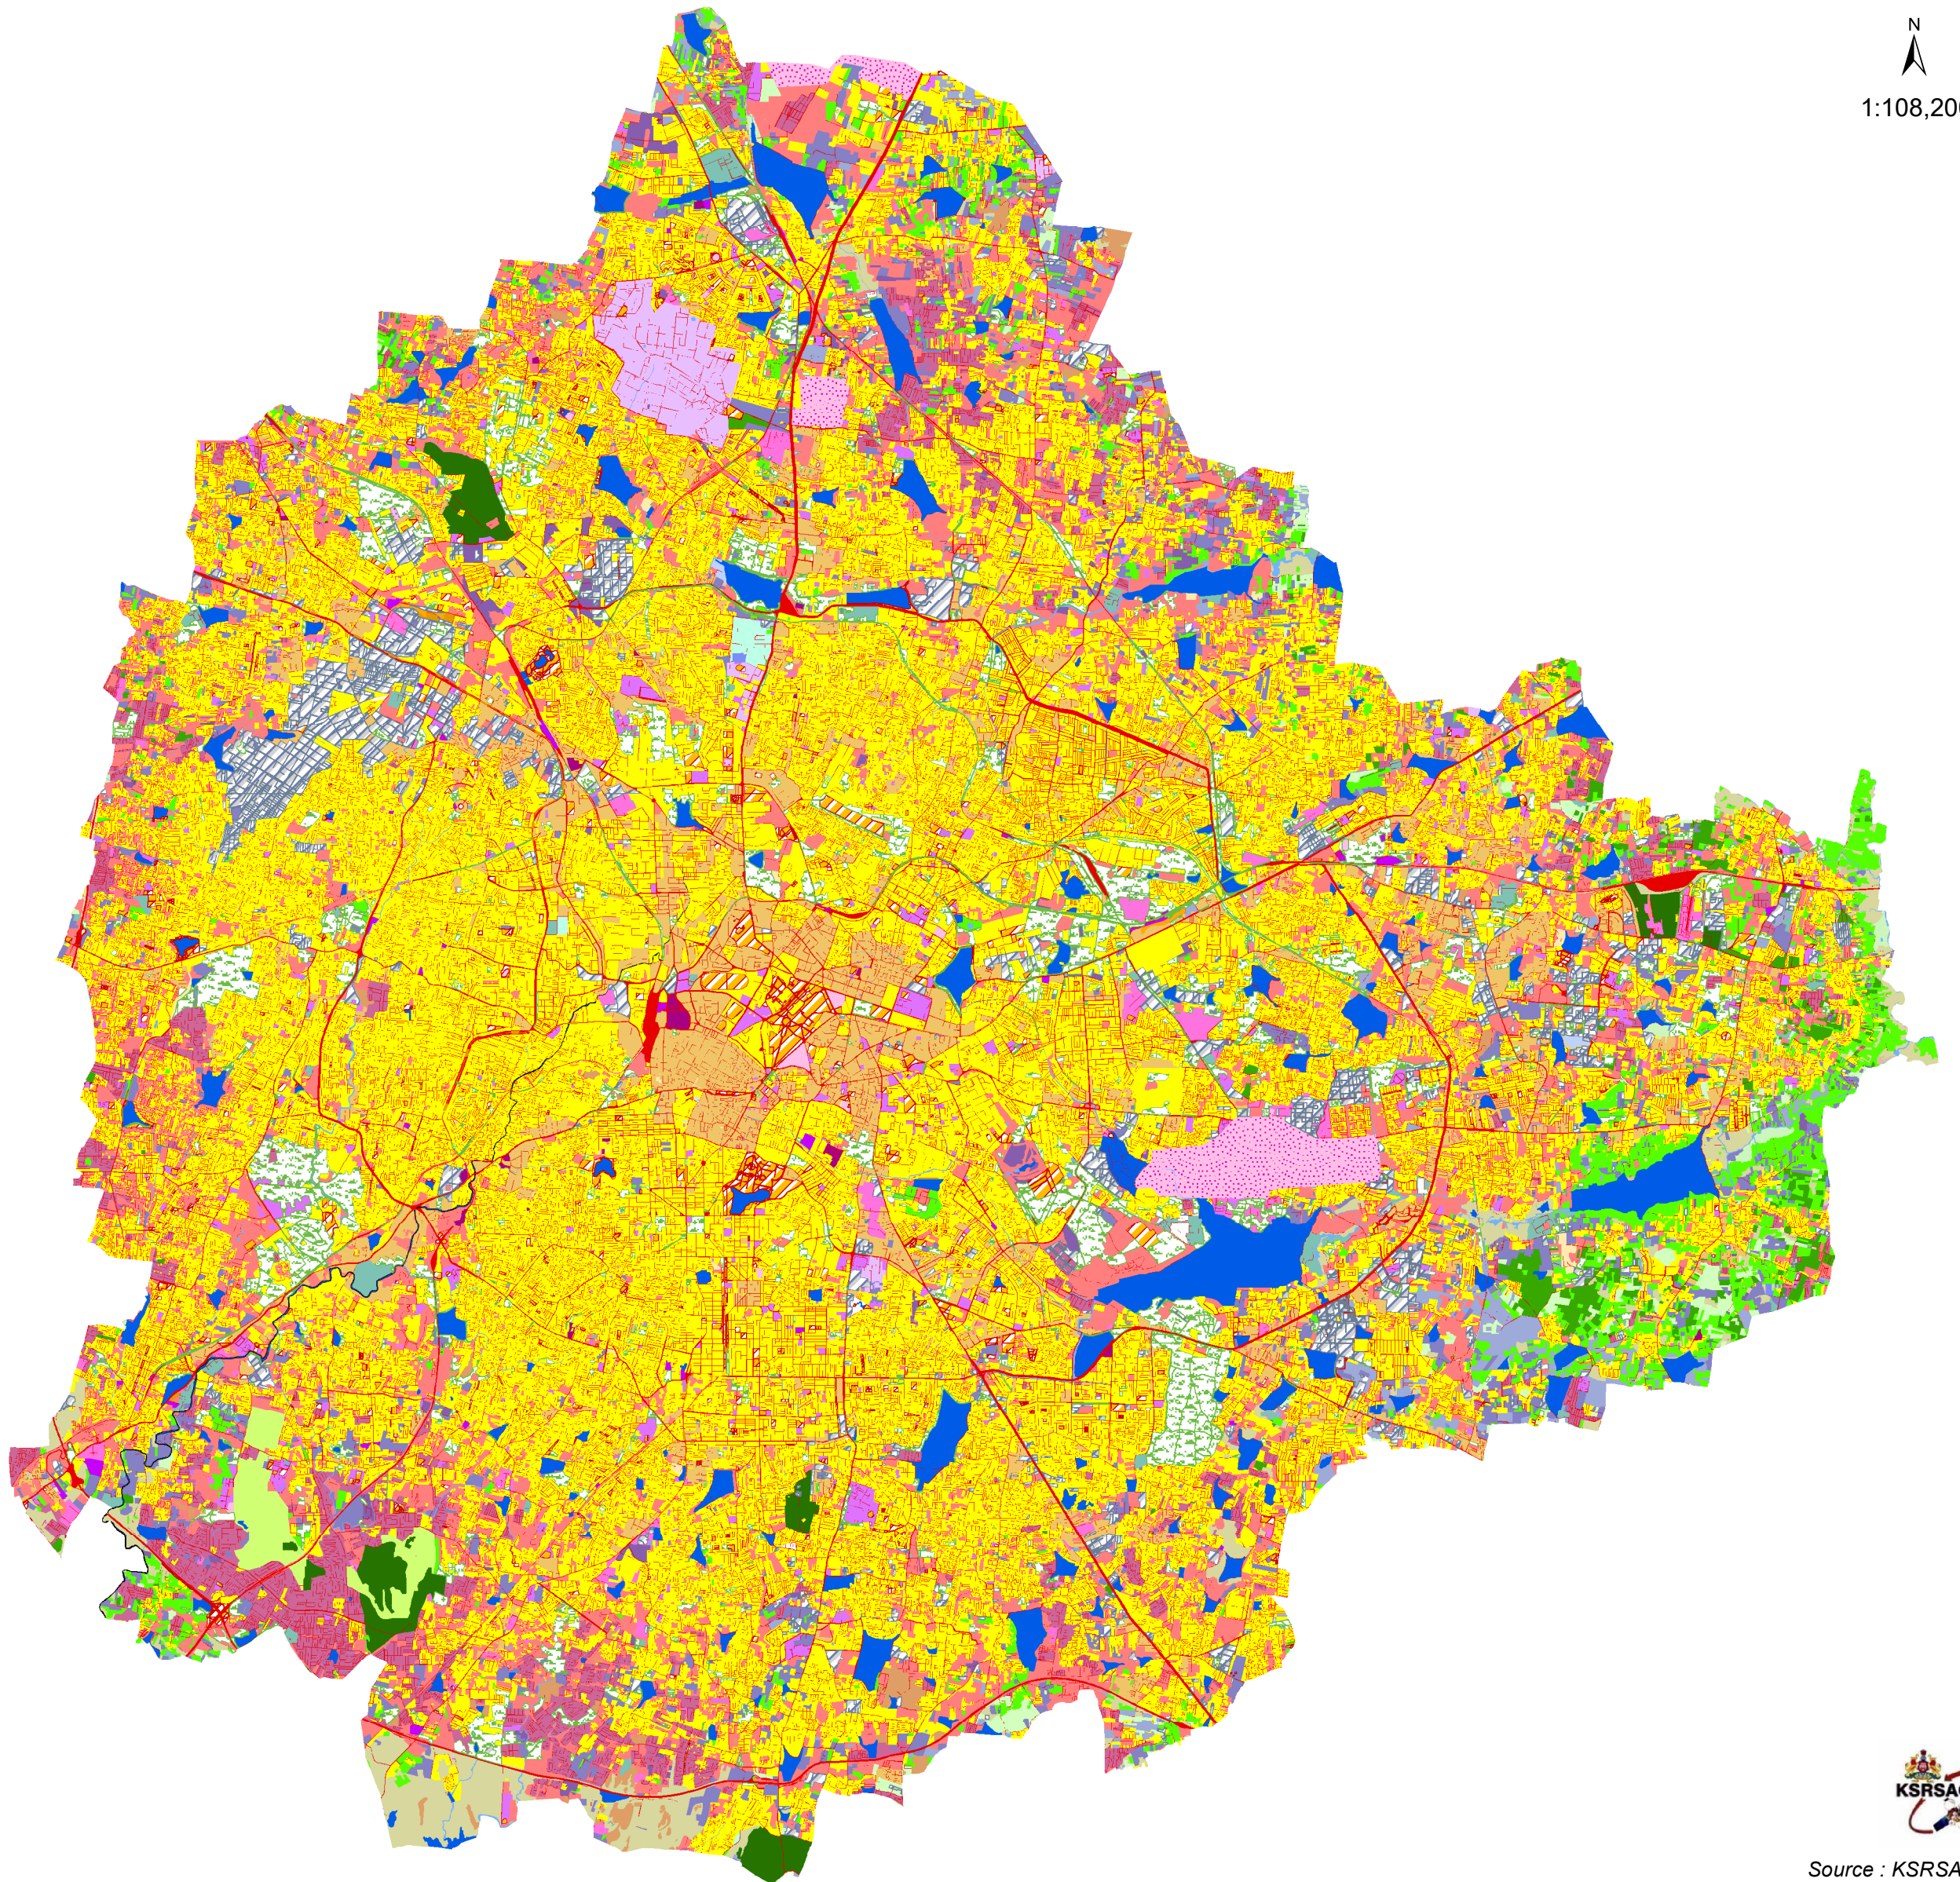

Urban Land Use 2017 - BBMP

N
1:108,200

Source : KRSAC

Legend											
Urban Landuse 2017											